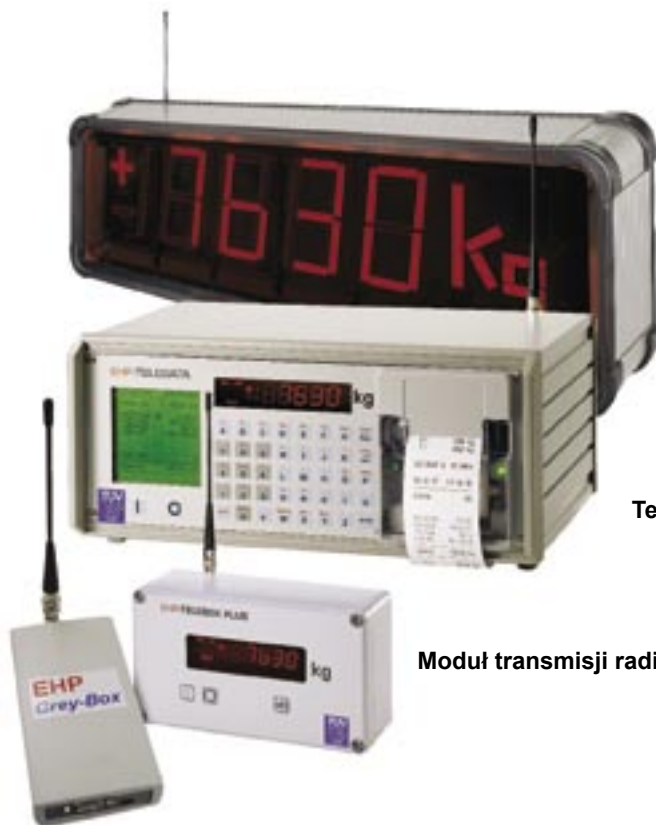

## Waga hakowa KGW

- Wyświetlacz LED 7 segmentowy
- Wysokość cyfry 50 mm
- Stopień ochrony IP65
- Wyrób z aprobatą TÜV
- **36 miesięcy gwarancji** na przetwornik tensometryczny
- Osłona termiczna

Waga hakowa jest urządzeniem zawieszonym bezpośrednio na haku suwnicy, elektrowciągu, dźwigu. Dzięki własnemu zasilaniu akumulatorowemu, nie ogranicza powierzchni pracy. Ważenie odbywa się w danym miejscu bez zbędnego transportu do wag stacjonarnych.

Stosowana do pracy w hali oraz na zewnątrz w szczególnie trudnych warunkach. Szttywna obudowa chroni przetwornik, elektronikę i wyświetlacz przed przypadkowym uszkodzeniem w trakcie jazdy mostem suwnicy. Pochylony wyświetlacz ułatwia odczyt wskazań wagi przez obsługę. Waga może być wyposażona w osłonę termiczną, która umożliwi pomiar masy kadzi z ciekłym metalem. Wagi z uchwytem na hak dwurożny wykonywane są na indywidualnie zamówienie

### DANE TECHNICZNE

Zakres pomiarowy [kg]	1000	20000	50000	100000	200000	30000	50000	10000
Działka odczytowa [kg]	0,5	1	2	5	10	10	20	50
Masa własna [kg] *)	69	69	69	82	240	240	580	1550
Odporność na przeciążenie	500% zakresu pomiarowego							
Stopień ochrony	IP65							
Wyświetlacz	LED h = 50 mm							
Widoczność wyświetlacza	Min 35 m							
Zakres pracy pilota zdalnej obsługi	30 m							
Czas pracy ciągłej	Min 24 godziny							
Zakres temperatur użytkowania	-20...+90°C							

### OPCJE

- Transmisja wskazań wagi drogą radiową

Wyświetlacz wielogabarytowy  
 Large display (\*)

Terminal wagowy Teledata (\*)

Moduł transmisji radiowej Telebox Plus (\*)

Moduł transmisji Greybox

Zakres [kg]	Wymiar						
	A	B	C	D	E	F	G
1000	545	107	143	317	32	54	45
2000	545	107	143	317	32	54	45
5000	545	107	143	317	32	54	45
10000	570	150	143	317	46	65	69
20000	872	232	143	472	52	83	84
30000	872	232	143	472	52	83	84
50000	1310	580	234	480	52	100	132
100000	1820	815	310	860	85	140	190