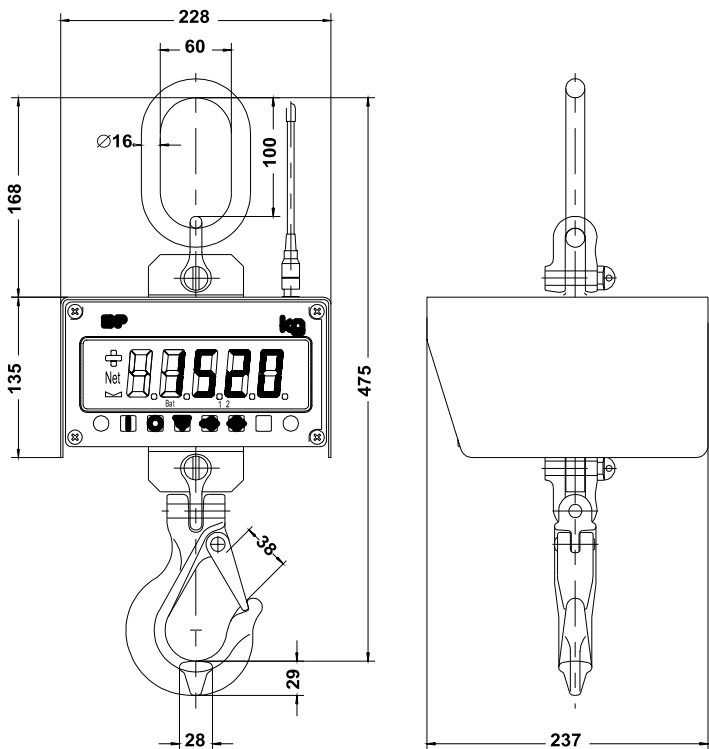

LDN 20

LDN 0,5 / 1 / 2